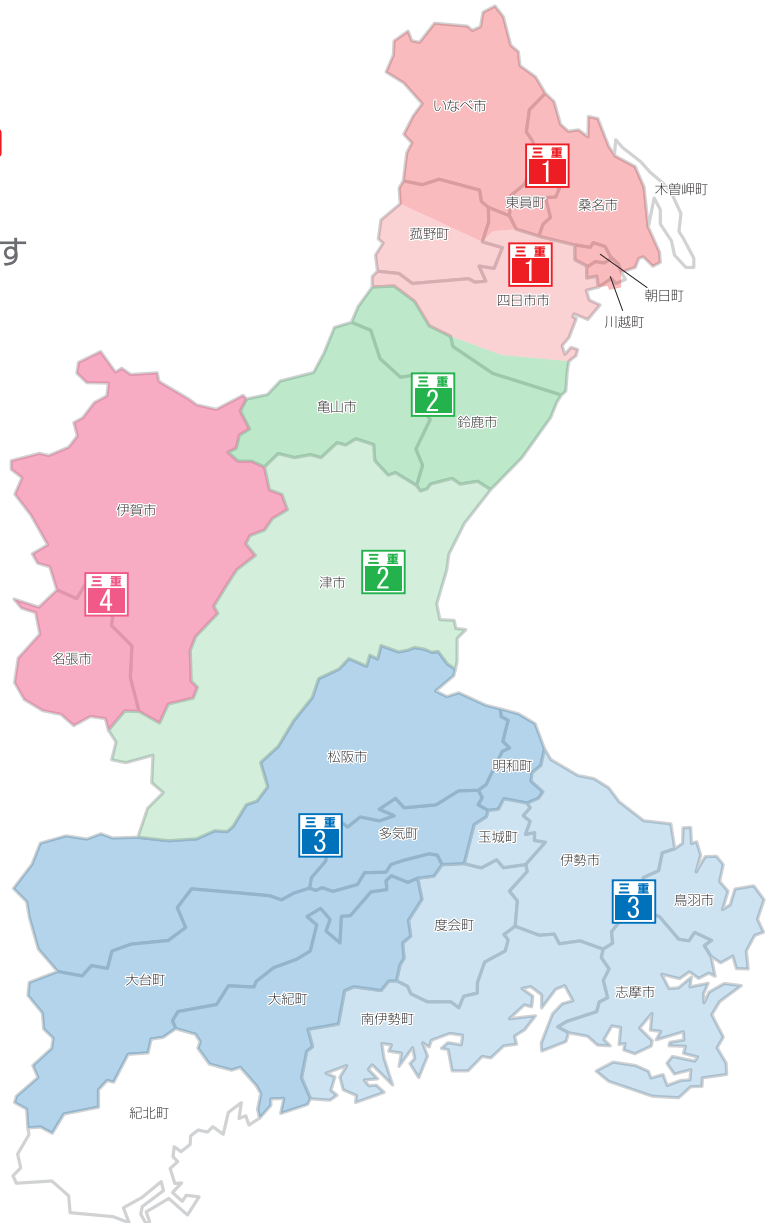

バイトル三重

折込版

当社は三重県を通勤圏内と思われる
エリアに細分化し、各エリアに配布しています

エリア内の全世帯に折込まれている訳ではありませんので予めご了承ください。

1 桑名・四日市エリア【94,900部】

●桑名エリア【42,200部】

・桑名市全域・いなべ市全域・員弁郡全域(東員町)
・三重郡(朝日町・川越町・菟野町北部)
・四日市市(北部)

●四日市エリア【52,700部】

・四日市市(北部・南部除く)
・三重郡(菟野町中心～南部)

2 鈴鹿・津エリア【95,050部】

●鈴鹿エリア【44,400部】

・鈴鹿市全域・亀山市全域・四日市市(南部)

●津エリア【44,400部】

・津市全域

3 松阪・伊勢エリア【82,950部】

●松阪エリア【40,000部】

・松阪市全域・度会郡(大紀町)
・多気郡全域(多気町・明和町・大台町)

●伊勢エリア【42,950部】

・伊勢市全域・鳥羽市全域・志摩市全域
・度会郡(度会町・玉城町・南伊勢町)

4 伊賀エリア【43,150部】

・伊賀市・名張市

※「バイトル」は、ディップ株式会社の登録商標です

バイトル三重：フリーマガジン 設置案内

【主な設置箇所】